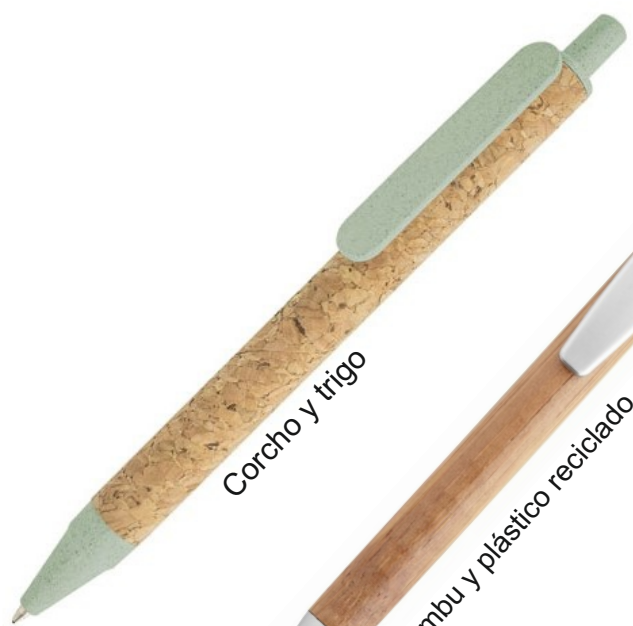

Set de libreta en cartón reciclado, y notas.
Cubierta de corcho.
Tamaño 15x17cm.
Con bolígrafo incluido

De fibra de café

Libreta A5 en madera.
Bolígrafo incluido.

Libreta A5 en cartón reciclado.

Libretas papel reciclado lomo cosido

Lanyard reciclado de PET

Cartera notas de papel de hierba y papel de semillas

Tazas realizadas en fibra de bambú y corcho

Bolígrafos con materiales naturales

Corcho y trigo

Bambu y plástico reciclado

Bambú

Paja de trigo

0 reciclados de PET

MADE FROM
-RECYCLED-
MILK CARTON

Con reciclado de caja de cartones de leche

Para lo peques

Lapices, colores, juegos

RECYCLED
CARDBOARD

RECYCLED
LAMINATED PAPER
ALUMINIUM

RPET 