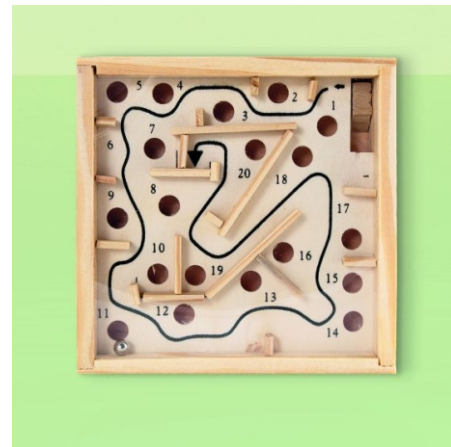

Para lo peques

Lapices, colores, juegos